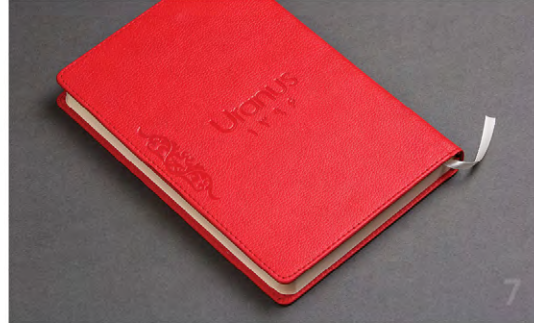

- ۱- ساویز (تقویم R104-B)
- ۲- بیمه پارسبان (تقویم R112)
- ۳- رایتل (تقویم R109-A3)
- ۴- باتیس (تقویم R104-B)
- ۵- داروسازی رازک (تقویم R111)
- ۶- HYUNDAI (تقویم ابعاد اختصاصی)
- ۷- اورانوس (سررسید اختصاصی)
- ۸- اورانوس (ست تقویم رومیزی و سررسید)